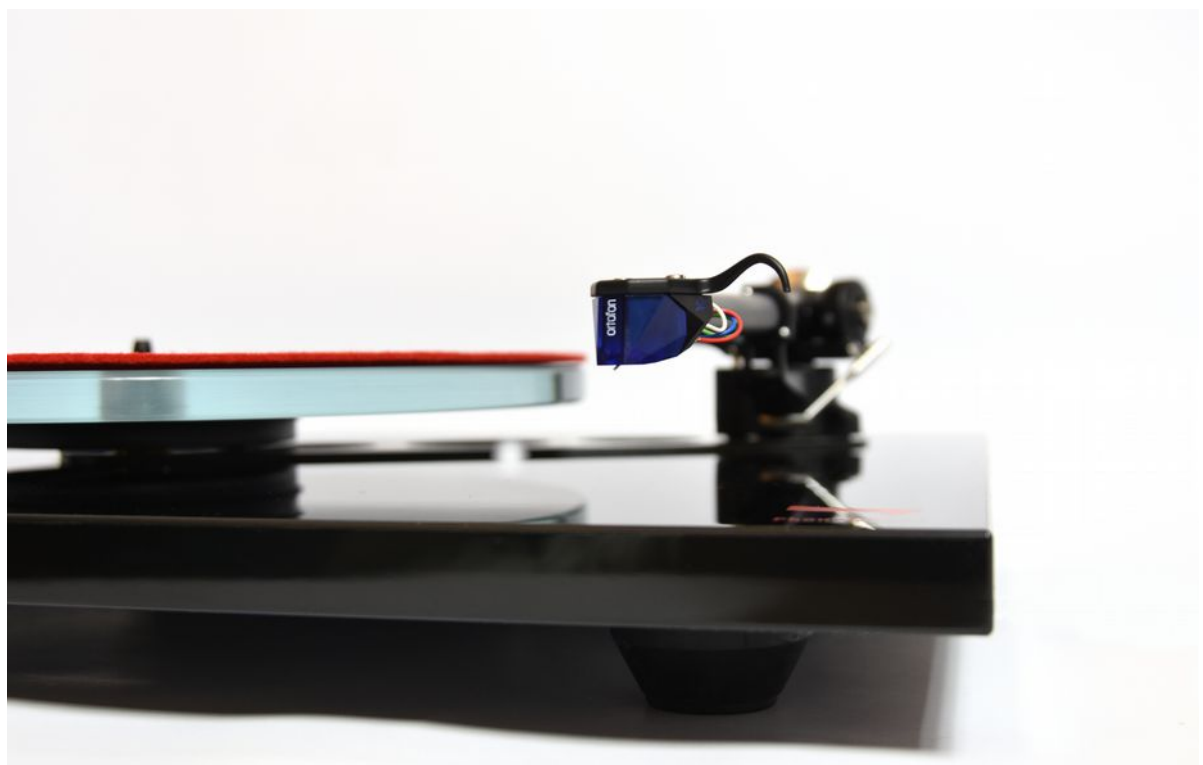

Stand 27. November 2023

Besuchen Sie uns in Berlin Kreuzberg, Bergmannstraße 17 im 1.OG.
Gut erreichbar: U-Bahn: Mehringdamm (U6/U7) / Gneisenaustraße
Unsere Öffnungszeiten: Di – Fr 11h – 19h / Samstag 12h – 16h